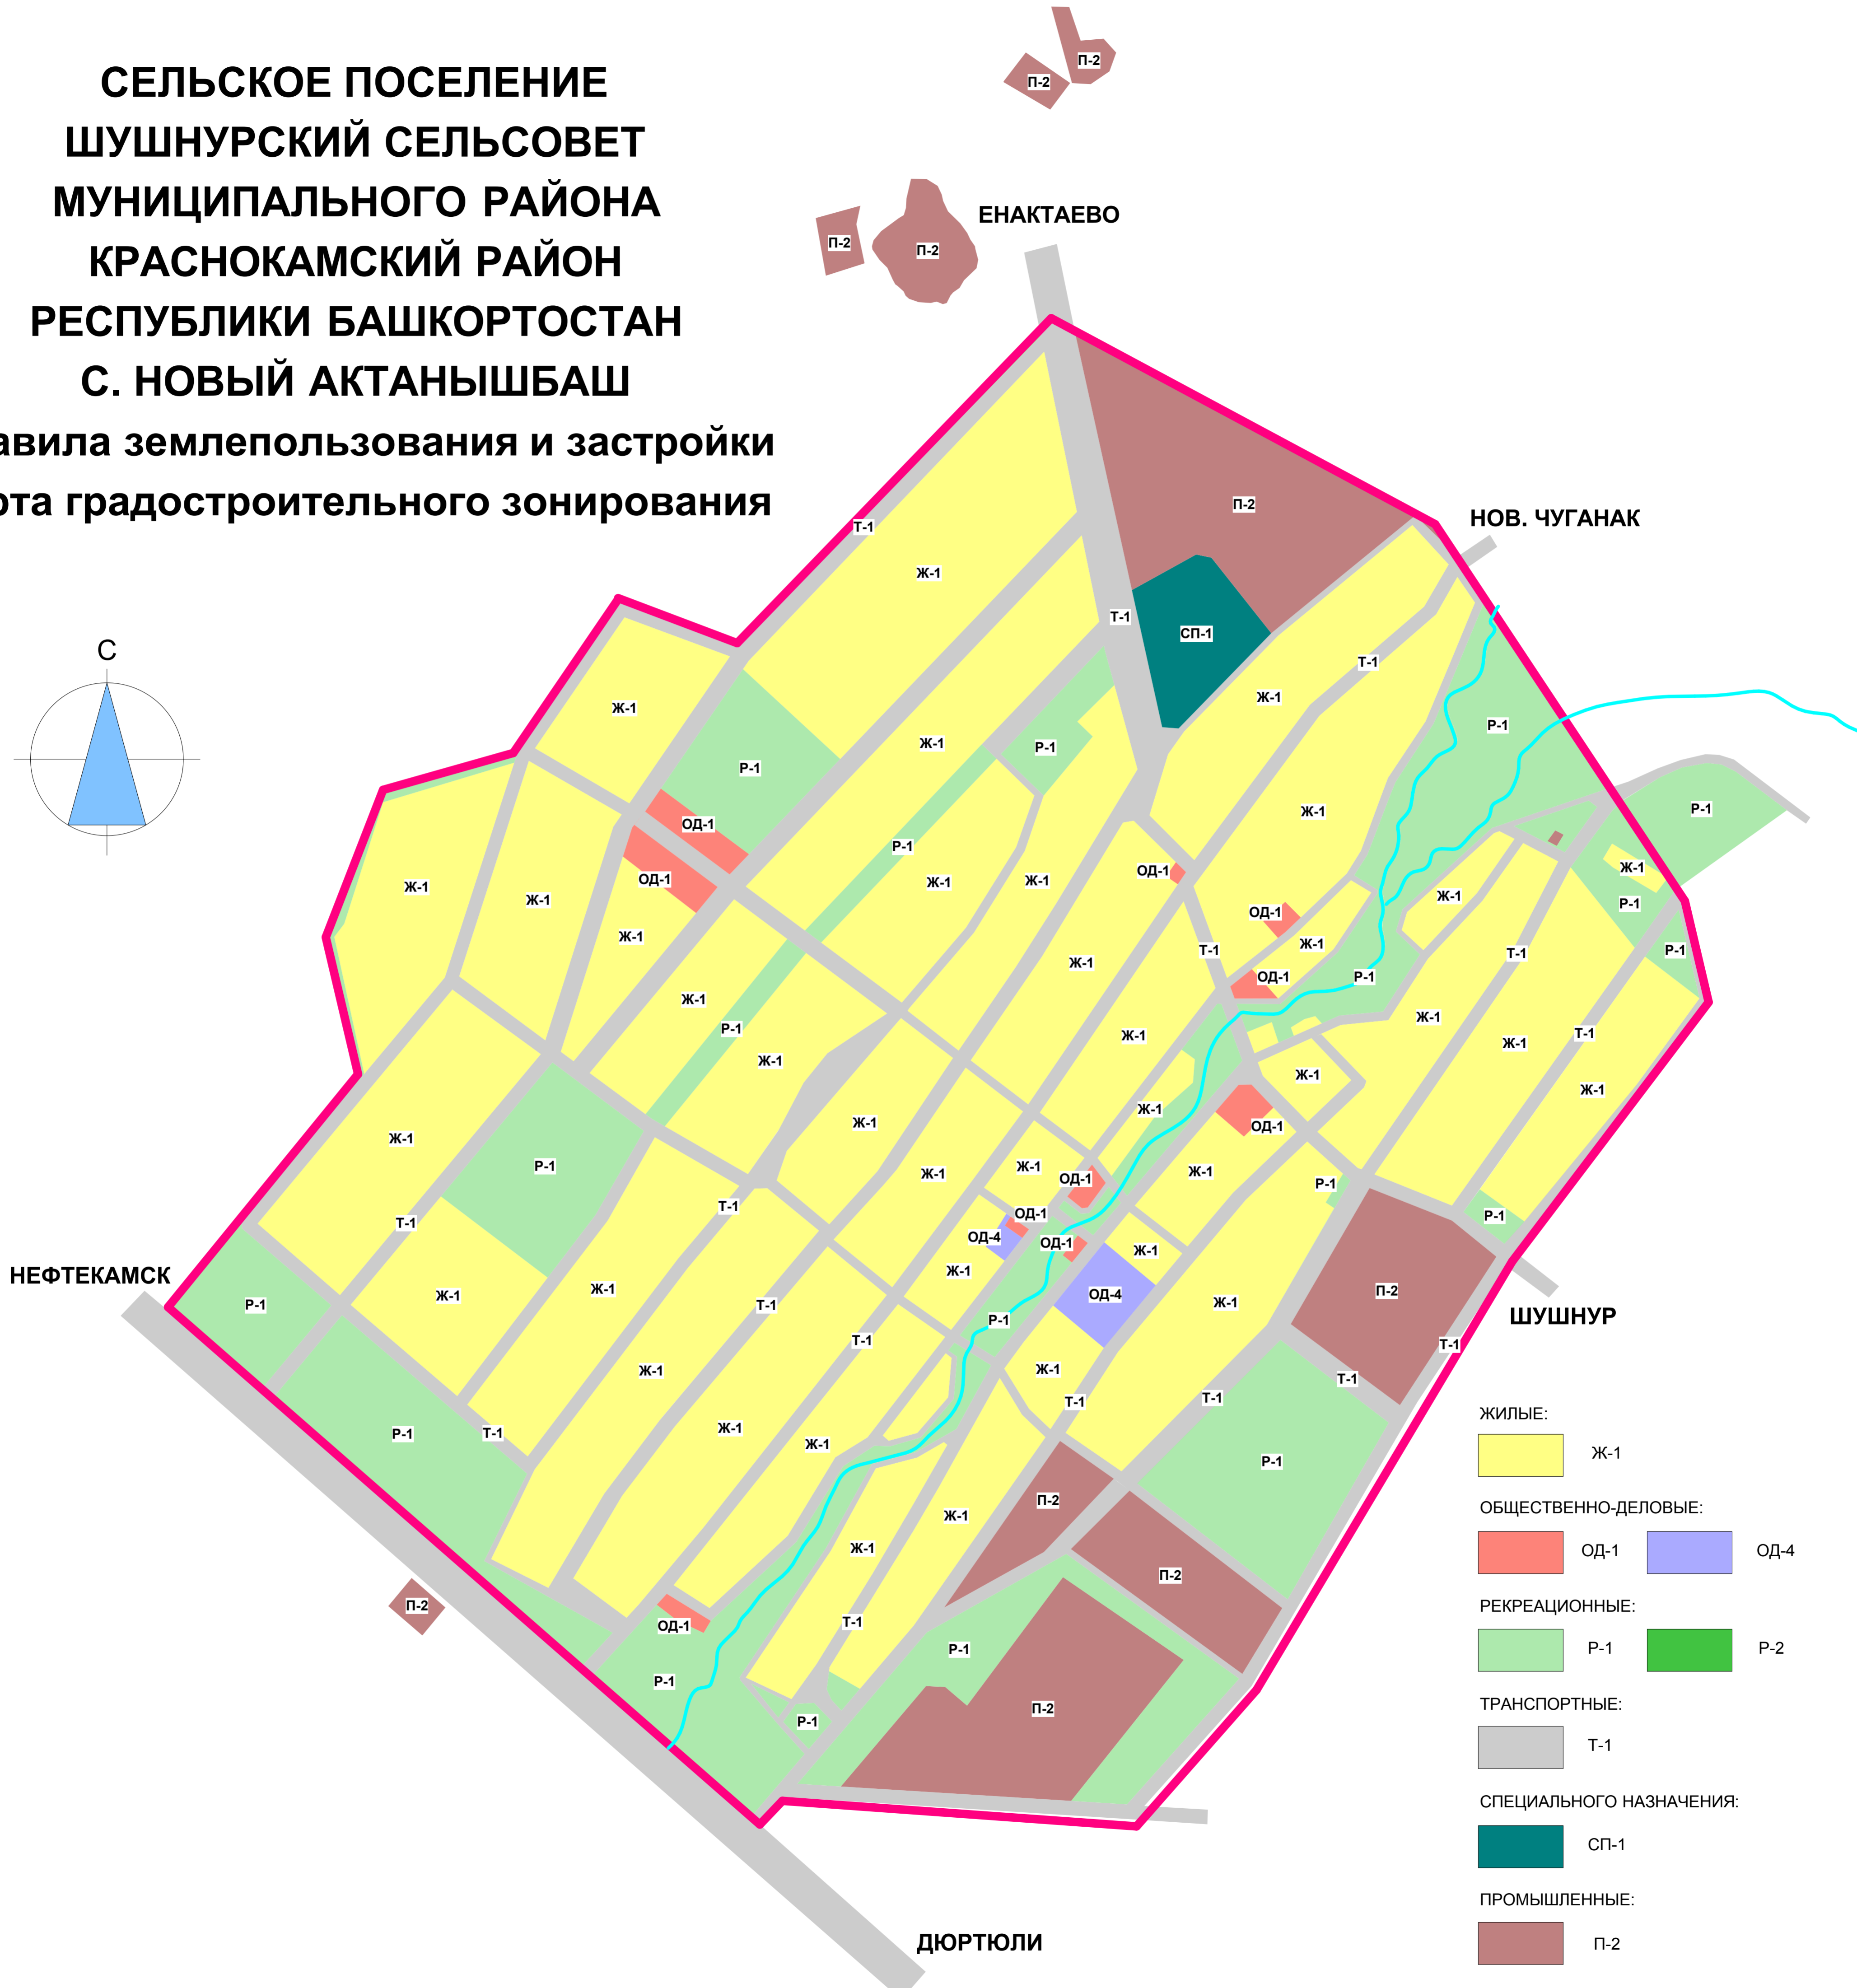

**СЕЛЬСКОЕ ПОСЕЛЕНИЕ
ШУШНУРСКИЙ СЕЛЬСОВЕТ
МУНИЦИПАЛЬНОГО РАЙОНА
КРАСНОКАМСКИЙ РАЙОН
РЕСПУБЛИКИ БАШКОРТОСТАН
С. НОВЫЙ АКТАНЫШБАШ**

**Правила землепользования и застройки
Карта градостроительного зонирования**

- ЖИЛЫЕ:**
 - Ж-1
- ОБЩЕСТВЕННО-ДЕЛОВЫЕ:**
 - ОД-1
 - ОД-4
- РЕКРЕАЦИОННЫЕ:**
 - Р-1
 - Р-2
- ТРАНСПОРТНЫЕ:**
 - Т-1
- СПЕЦИАЛЬНОГО НАЗНАЧЕНИЯ:**
 - СП-1
- ПРОМЫШЛЕННЫЕ:**
 - П-2